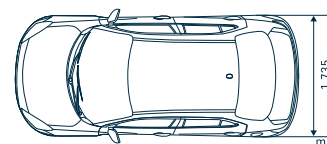

COLORES

El fabricante y el importador se reservan el derecho a modificar las especificaciones sin previo aviso. Los detalles sobre especificaciones, equipamiento, disponibilidad de colores y la línea de accesorios dependen también de los requisitos y disposiciones locales. Fotos referenciales