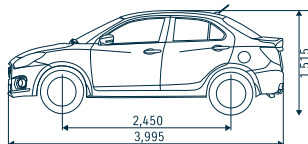

El fabricante y el importador se reservan el derecho a modificar las especificaciones sin previo aviso. Los detalles sobre especificaciones, equipamiento, disponibilidad de colores y la línea de accesorios dependen también de los requisitos y disposiciones locales. Fotos referenciales