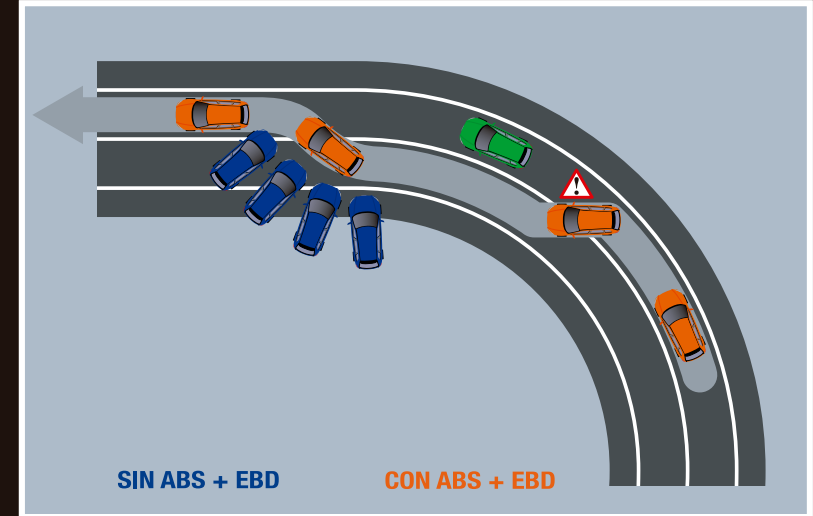

Great Wall
Focus Dedication Specialization

Great Wall 3

Amplio espacio interior

Radio DVD con pantalla Touch, GPS, Bluetooth y cámara de retroceso

Aire acondicionado con climatizador

Completo kit eléctrico

Frenos ABS + EBD

Doble Airbag frontal

Sensor de lluvia y de luces

Llantas de aleación aro 17"

Barras de techo

Señalizador de viraje

Frenos de discos en las 4 ruedas

Great Wall
Focus Dedication Specialization

Colores:

Blanco

Plata

Negro

Grís

Azul Universo

Rojo

ESPECIFICACIONES	4x2	4x4
Cilindrada (L)	2.0	
Motor	4 cilindros en línea, 16 válvulas	
Potencia (HP/RPM)	121/5.250	
Torque (NM/RPM)	170/2.500 - 3.000	
Norma de emisión	Euro V	
Transmisión	Manual de 5 velocidades	
Transferencia de tracción (4x2/4x4)	-	De conexión electrónica
Suspensión delantera	Independiente de tipo McPherson con barra estabilizadora	
Suspensión trasera	Brazo de torsión longitudinal del tipo combinado	
Frenos delanteros	Discos	
Frenos traseros	Discos	
Neumáticos	235/65 R17	
Largo (mm)	4.650	
Ancho (mm)	1.800	
Alto (mm)	1.810	
Distancia entre ejes (mm)	2.700	
Trocha (delantera/trasera) (mm)	1.515/1.520	
Ángulo de ataque/de salida (°)	28,0/27,5	
Distancia mínima al suelo (mm)	180	
Peso bruto vehicular (kg)	2.195	2.305
Capacidad de pasajeros	5	
Capacidad estanque de combustible (L)	74	